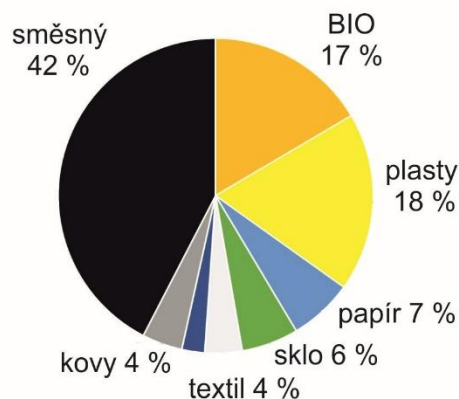

Výsledek rozboru Mžany